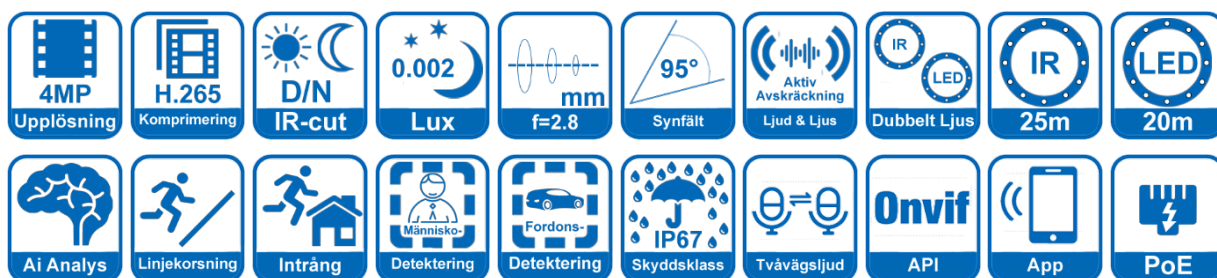

# SV-4CUA-EAD/2520-28PW

**4MP Tubkamera Med Aktiv Avskräckning, Stjärnljussensor, Dubbelt Ljus, Objektverifiering, 2.8mm (95°) Fast Lins, 25m IR, 20m LED, Inbyggd Mikrofon och Högtalare.**

- Upplösning: 4MP (2560x1440).
- Lins: Fast Brännvidd f=2.8mm/F1.0 (95°).
- Stjärnljussensor.
- Min. Belysning från 0,002lux (0lux, IR på).
- Dubbla ljuskällor.
- IR LED, räckvidd upp till 25m.
- Vit LED-belysning, räckvidd upp till 20m.
- 24/7 Färgbilder i alla väder.
- Ljud & Ljuslarm, Aktiv avskräckning.
- Tvåvägsljud.
- Inbyggd mikrofon.
- Inbyggd högtalare.
- AI support: Smart Rörelsedetektering med, Objektklassificering (Särskiljer Objekt som Fotgängare och Fordon) Perimeterintrång, Linjeövergång, Intrång, Regioninträde, Regionutträde
- Stöder bakgrundsbelysningskompensation, stark ljusdämpning, 3D digital brusreducering, lämplig för olika videomiljöer.
- Stöd för microSD-kort (256Gb).
- ONVIF.
- IP67 Väderskydd.
- Tvåvägsström - när den är ansluten till en PoE-switch tillåter den att driva lågeffektmottagaren från kamerans eluttag.